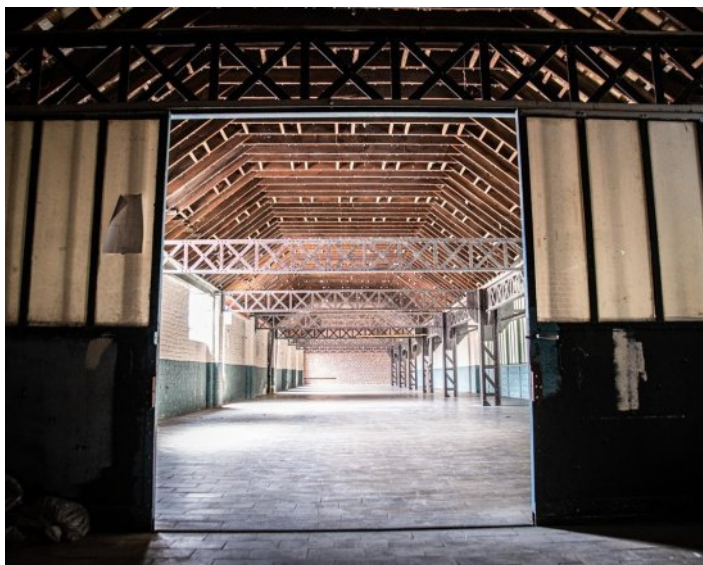

Votre conseiller : DELHELLE Eden
La Mouvalloise
174 RUE DE LILLE
59420 MOUVAUX
edendehelle@la-mouvalloise-immo.fr
Tél : 03.20.68.35.00
Tél : 06.46.32.80.78
www.groupe-al-immobilierconseil.fr

ENTREPOT A VENDRE

340 m² env.

RONCQ

275 000 €

DESCRIPTION

Venez découvrir ce grand plateau brut au cœur du Centre Actival.

Vous trouverez au premier étage d'une zone vivante, une parcelle de pas moins de 340m² avec ses magnifiques poutres eiffels qui préservent le cachet de cet endroit. Très bien situé proche du centre ville de Roncq, cet espace vous offre la possibilité de laisser recours à votre imagination, bureau, commerce ou simple endroit de stockage à moduler selon vos envies.

Investisseurs, entrepreneurs, artistes ou simple particuliers, laissez vous tenter par cette offre rare et unique.

Travaux à prévoir, devis effectués, n'hésitez pas à me contacter pour plus d'informations : Delhelle Eden - 06 46 32 80 78

AMENAGEMENTS EXTERIEURS

Construit en : **1880**

INFORMATIONS FINANCIERES

Prix de vente : **275 000 €**

Prix de vente : **808,82 €/m²**

Honoraires à charge : **De l'acquéreur**

Honoraires : **15 000 € HT**

VOIR L'ANNONCE SUR NOTRE SITE INTERNET