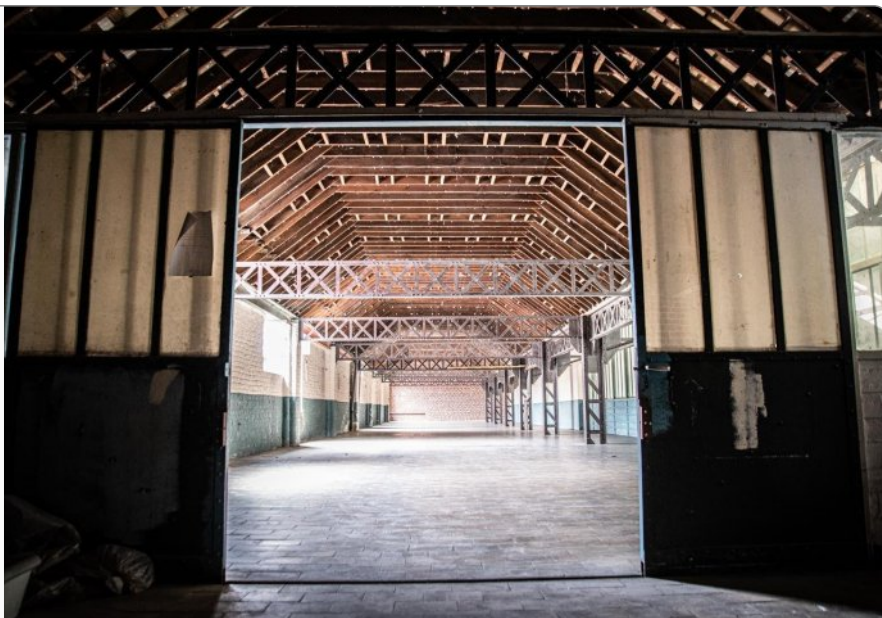

– A VENDRE –

ENTREPOT

340 m² env.

RONCQ

260 000 €

DESCRIPTION

Venez découvrir ce grand plateau brut au cœur du Centre Actival.

Vous trouverez au premier étage d'une zone vivante, une parcelle de pas moins de 340m² avec ses magnifiques poutres eiffels qui préservent le cachet de cet endroit.

Très bien situé proche du centre ville de Roncq, cet espace vous offre la possibilité de laisser recours à votre imagination, bureau, commerce ou simple endroit de stockage à moduler selon vos envies.